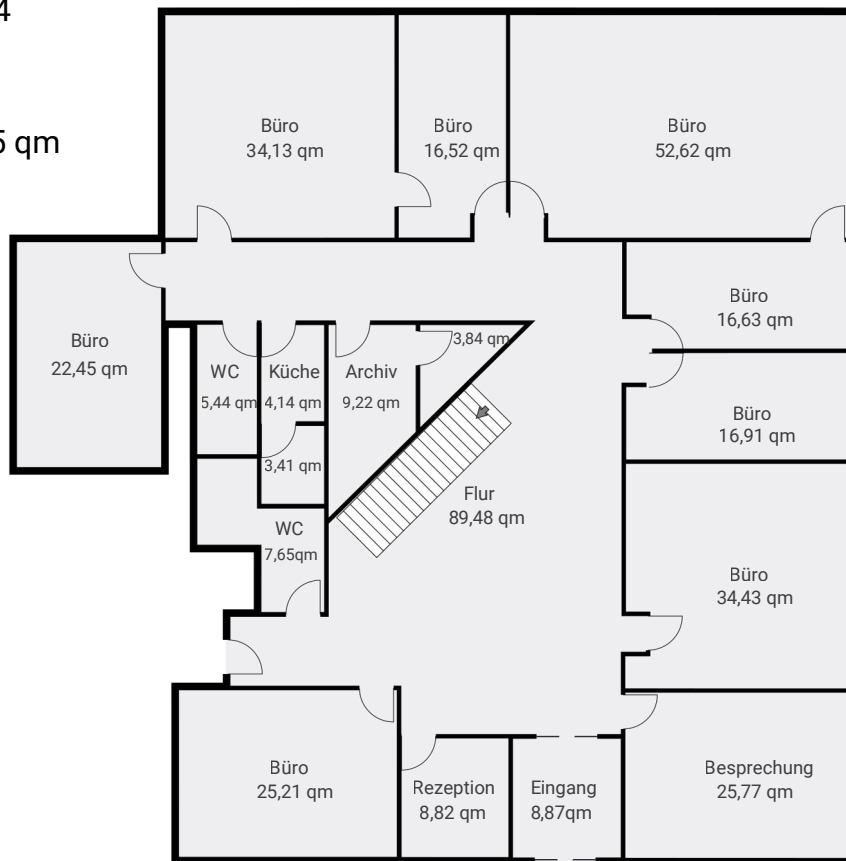

▼ Erdgeschoss

Reinhardtstraße 14
10117, Berlin

Bürofläche: 388,75 qm

▼ 1. Stock

Reinhardtstraße 14
10117, Berlin

Bürofläche: 279,57 qm

antl. Terrassenfläche: 23,05 qm